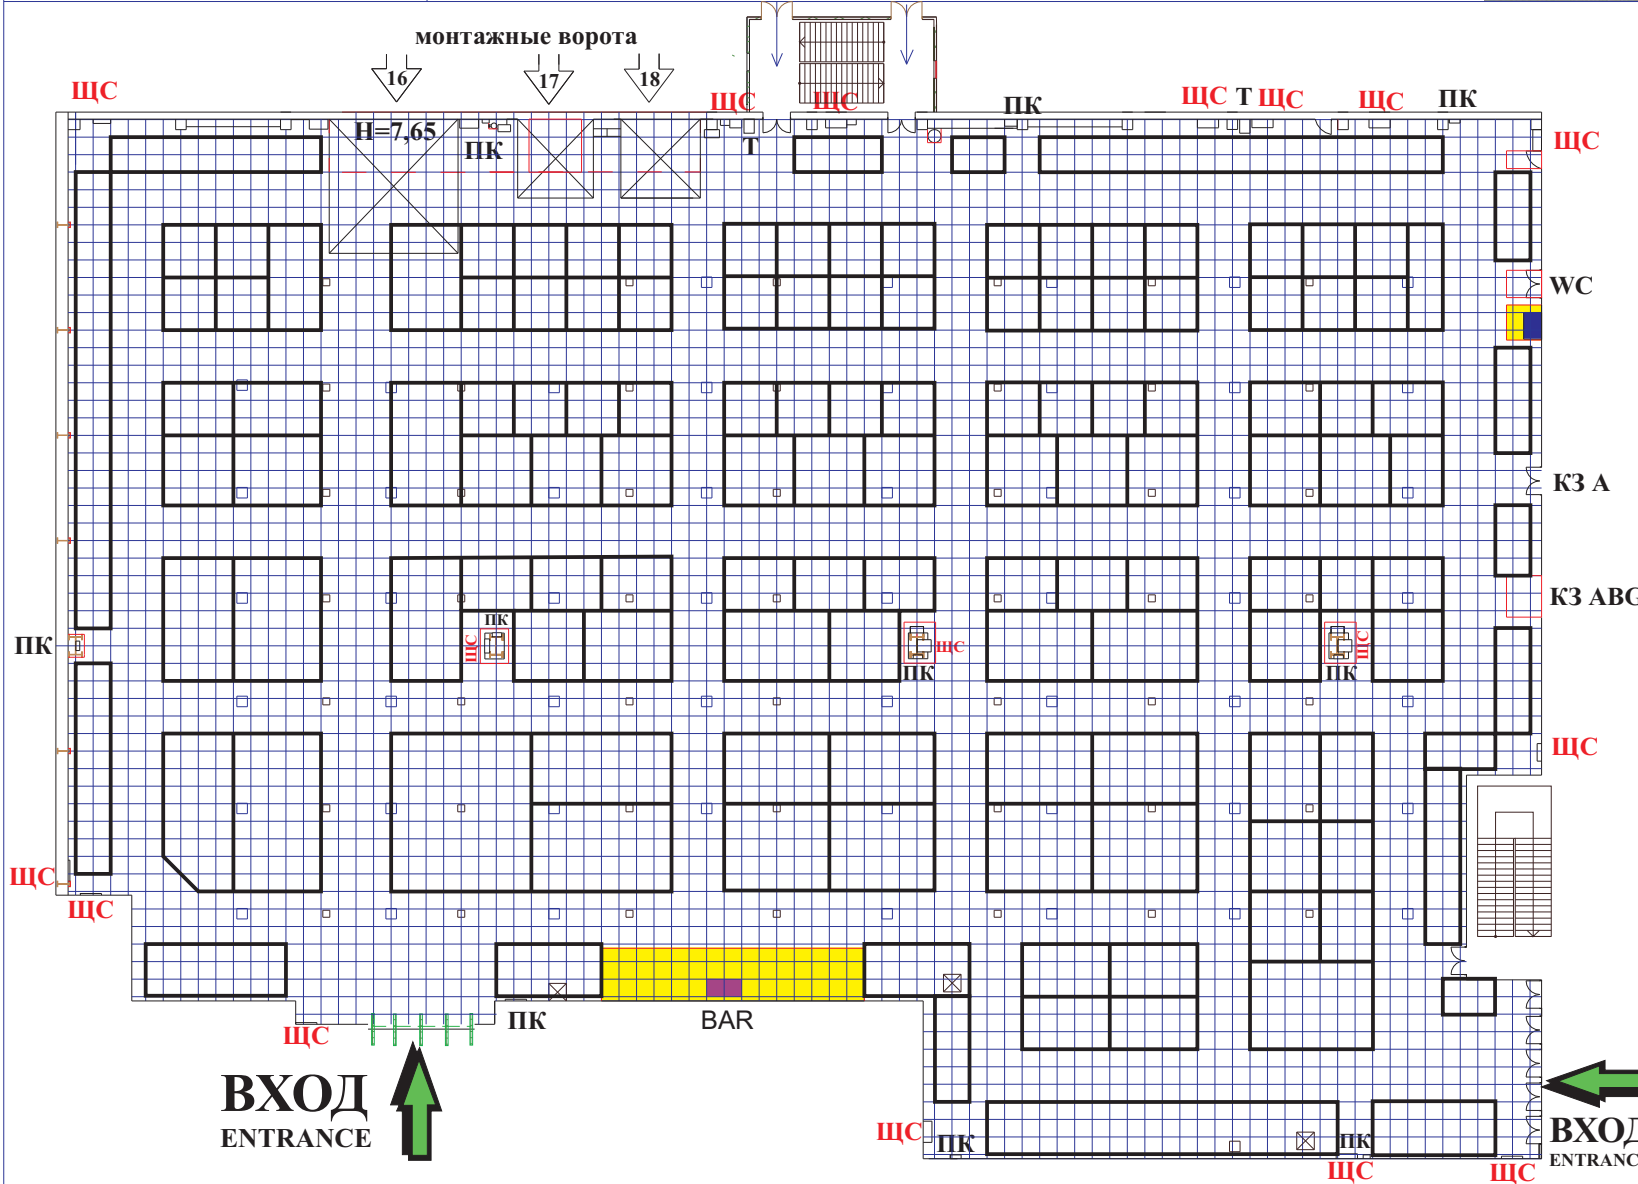

Высота зала = 7,95 м

Шаг сетки - 1метр

Условные обозначения:

- камера запорно-регулирующей арматуры
- линия ограничения застройки
- водопровод, канализация (лючки)
- электрические лючки
- электрический щит
- пожарный кран
- фаст-фуд
- шкаф телекоммуникаций
- кофейные аппараты
- стойка бара
- туалет
- конференц-зал